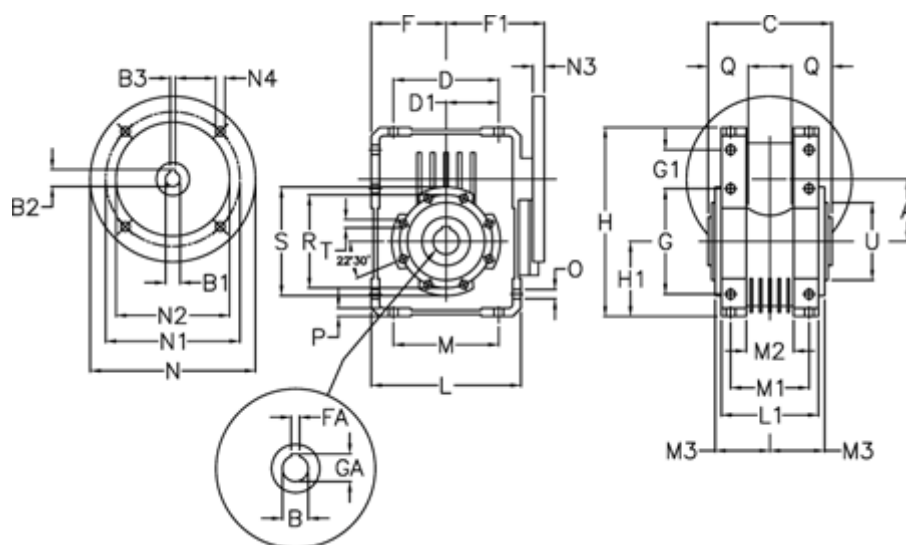

Varenummer: 392211001574516
 Beskrivelse: Snekkegear med skridnav
 W110 L1-U-15-P112 B5

Mål

A = 110.1	F = 125	L = 250	N2 = 180	T = M12x19
B = 42	F1 = 151	L1 = 143	N3 = 13	U = 130
B1 E7 = 28	FA = 12	M = 184	N4 = 13	
B2 = 31.3	G = 184	M1 = 115	O = 14	
B3 H9 = 8	G1 = 58	M2 = 69	P = 14	
C = 155	GA = 45.3	M3 = 73	Q = 45	
D = 174	H = 308	N = 250	R = 165	
D1 = 82	H1 = 125	N1 = 215	S = 200	